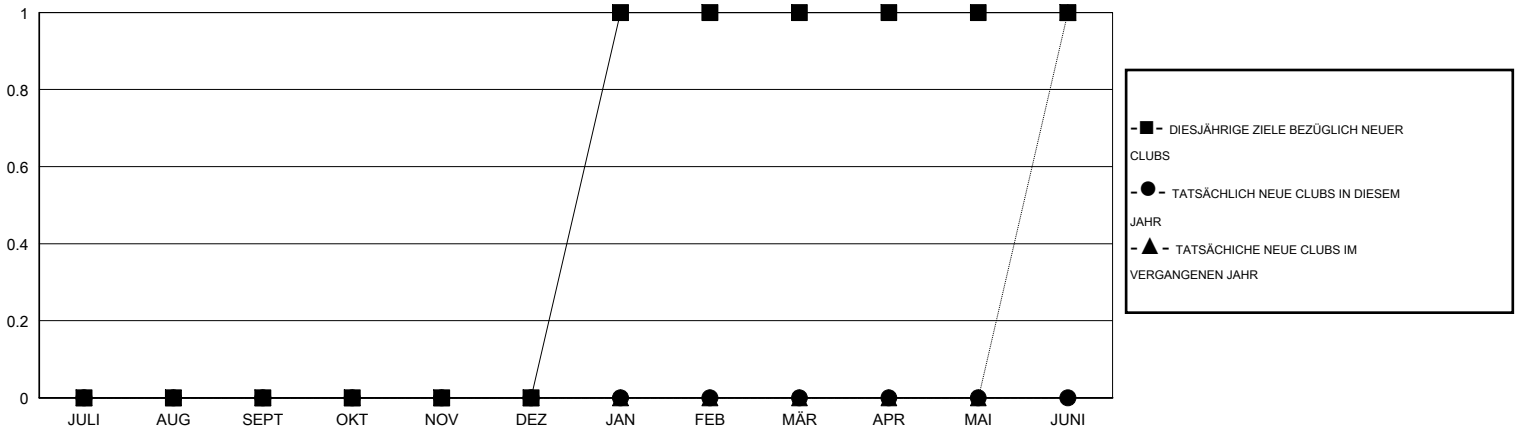

MONTHLY MEMBERSHIP PROGRESS REPORT

District 1110M

Results as of: 1/31/2016

GMT: Carl Robert Rettby

STANDORT GERMANY

GMT KONST. GEB.: 4

Clubs					Pro Mitglied				
ERGEBNISSE FÜR 2015-2016					ERGEBNISSE FÜR 2015-2016				
QUARTAL	ZIEL NEUE CLUBS	NEUE CLUBS	AUFGELOSTE CLUBS	NETTO-GEWINN/-VERLUST	QUARTAL	ZIEL NEUE MITGLIEDER	HINZUGEFÜGTE GRÜNDUNGS- UND NEUE MITGLIEDER	AUSGESCHIEDENE MITGLIEDER	NETTO-GEWINN/-VERLUST
JULI/AUG/SEPT	0	0	0	0	JULI/AUG/SEPT	0	17	17	0
OKT/NOV/DEZ	0	0	0	0	OKT/NOV/DEZ	0	16	22	-6
JAN/FEB/MÄR	1	0	0	0	JAN/FEB/MÄR	20	6	9	-3
APR/MAI/JUNI	0	0	0	0	APR/MAI/JUNI	0	0	0	0

ZIELE UND TATSÄCHLICHE NEUE CLUBS KUMULATIV

ZIELE UND TATSÄCHLICHE MITGLIEDER KUMULATIV

ABGEMELDETE CLUBS: 0	26 VON 71 CLUBS HABEN 1 ODER MEHR NEUE MITGLIEDER AUFGENOMMEN	<u>GESCHLECHTERVERTEILUNG</u>	
<u>AUSGETRETENE MITGLIEDER</u>		MANN	1,589 (82.12%)
VERSTORBEN	KLICKEN SIE HIER FÜR ANGABEN ZUM ZUSTAND DES CLUBS	FRAU	346 (17.88%)
CLUB AUFGELOST		FAMILIENMITGLIEDER	34
ANDERE		HAUSHALTSVORSTAND	17
GESAMT		NICHT-FAMILIENVORSTAND	17