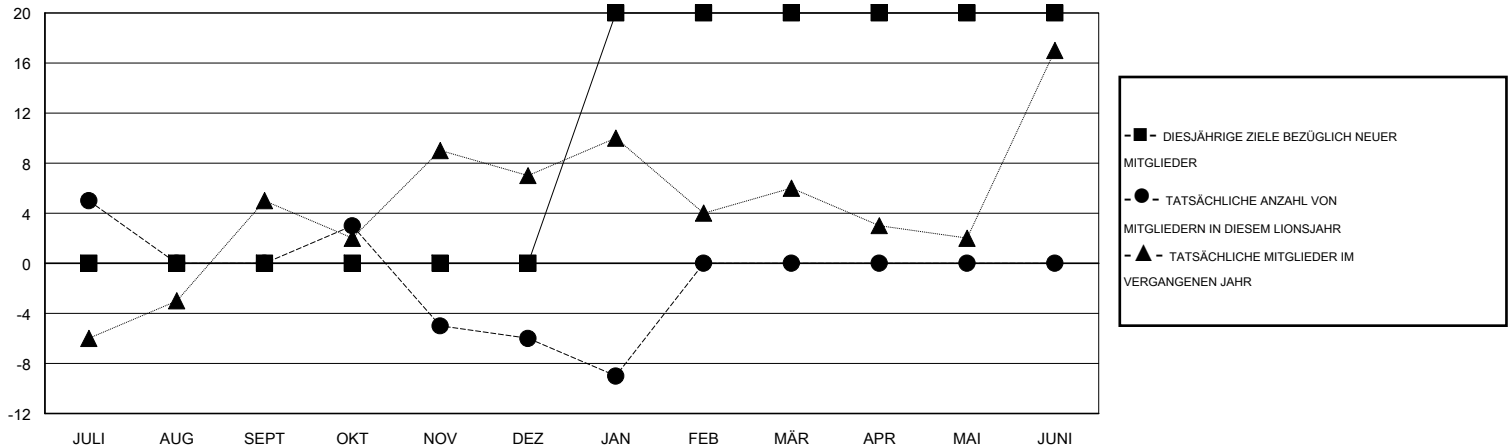

MONTHLY MEMBERSHIP PROGRESS REPORT

District 1110M

Results as of: 1/31/2016

GMT: Carl Robert Rettby

STANDORT GERMANY

GMT KONST. GEB.: 4

Clubs					Pro Mitglied				
ERGEBNISSE FÜR 2015-2016					ERGEBNISSE FÜR 2015-2016				
QUARTAL	ZIEL NEUE CLUBS	NEUE CLUBS	AUFGELOSTE CLUBS	NETTO-GEWINN/-VERLUST	QUARTAL	ZIEL NEUE MITGLIEDER	HINZUGEFÜGTE GRÜNDUNGS- UND NEUE MITGLIEDER	AUSGESCHIEDENE MITGLIEDER	NETTO-GEWINN/-VERLUST
JULI/AUG/SEPT	0	0	0	0	JULI/AUG/SEPT	0	17	17	0
OKT/NOV/DEZ	0	0	0	0	OKT/NOV/DEZ	0	16	22	-6
JAN/FEB/MÄR	1	0	0	0	JAN/FEB/MÄR	20	6	9	-3
APR/MAI/JUNI	0	0	0	0	APR/MAI/JUNI	0	0	0	0

ZIELE UND TATSÄCHLICHE NEUE CLUBS KUMULATIV

ZIELE UND TATSÄCHLICHE MITGLIEDER KUMULATIV

ABGEMELDETE CLUBS: 0	26 VON 71 CLUBS HABEN 1 ODER MEHR NEUE MITGLIEDER AUFGENOMMEN	<u>GESCHLECHTERVERTEILUNG</u>	
<u>AUSGETRETENE MITGLIEDER</u>		MANN	1,589 (82.12%)
VERSTORBEN	KLICKEN SIE HIER FÜR ANGABEN ZUM ZUSTAND DES CLUBS	FRAU	346 (17.88%)
CLUB AUFGELOST		FAMILIENMITGLIEDER	34
ANDERE		HAUSHALTSVORSTAND	17
GESAMT		NICHT-FAMILIENVORSTAND	17